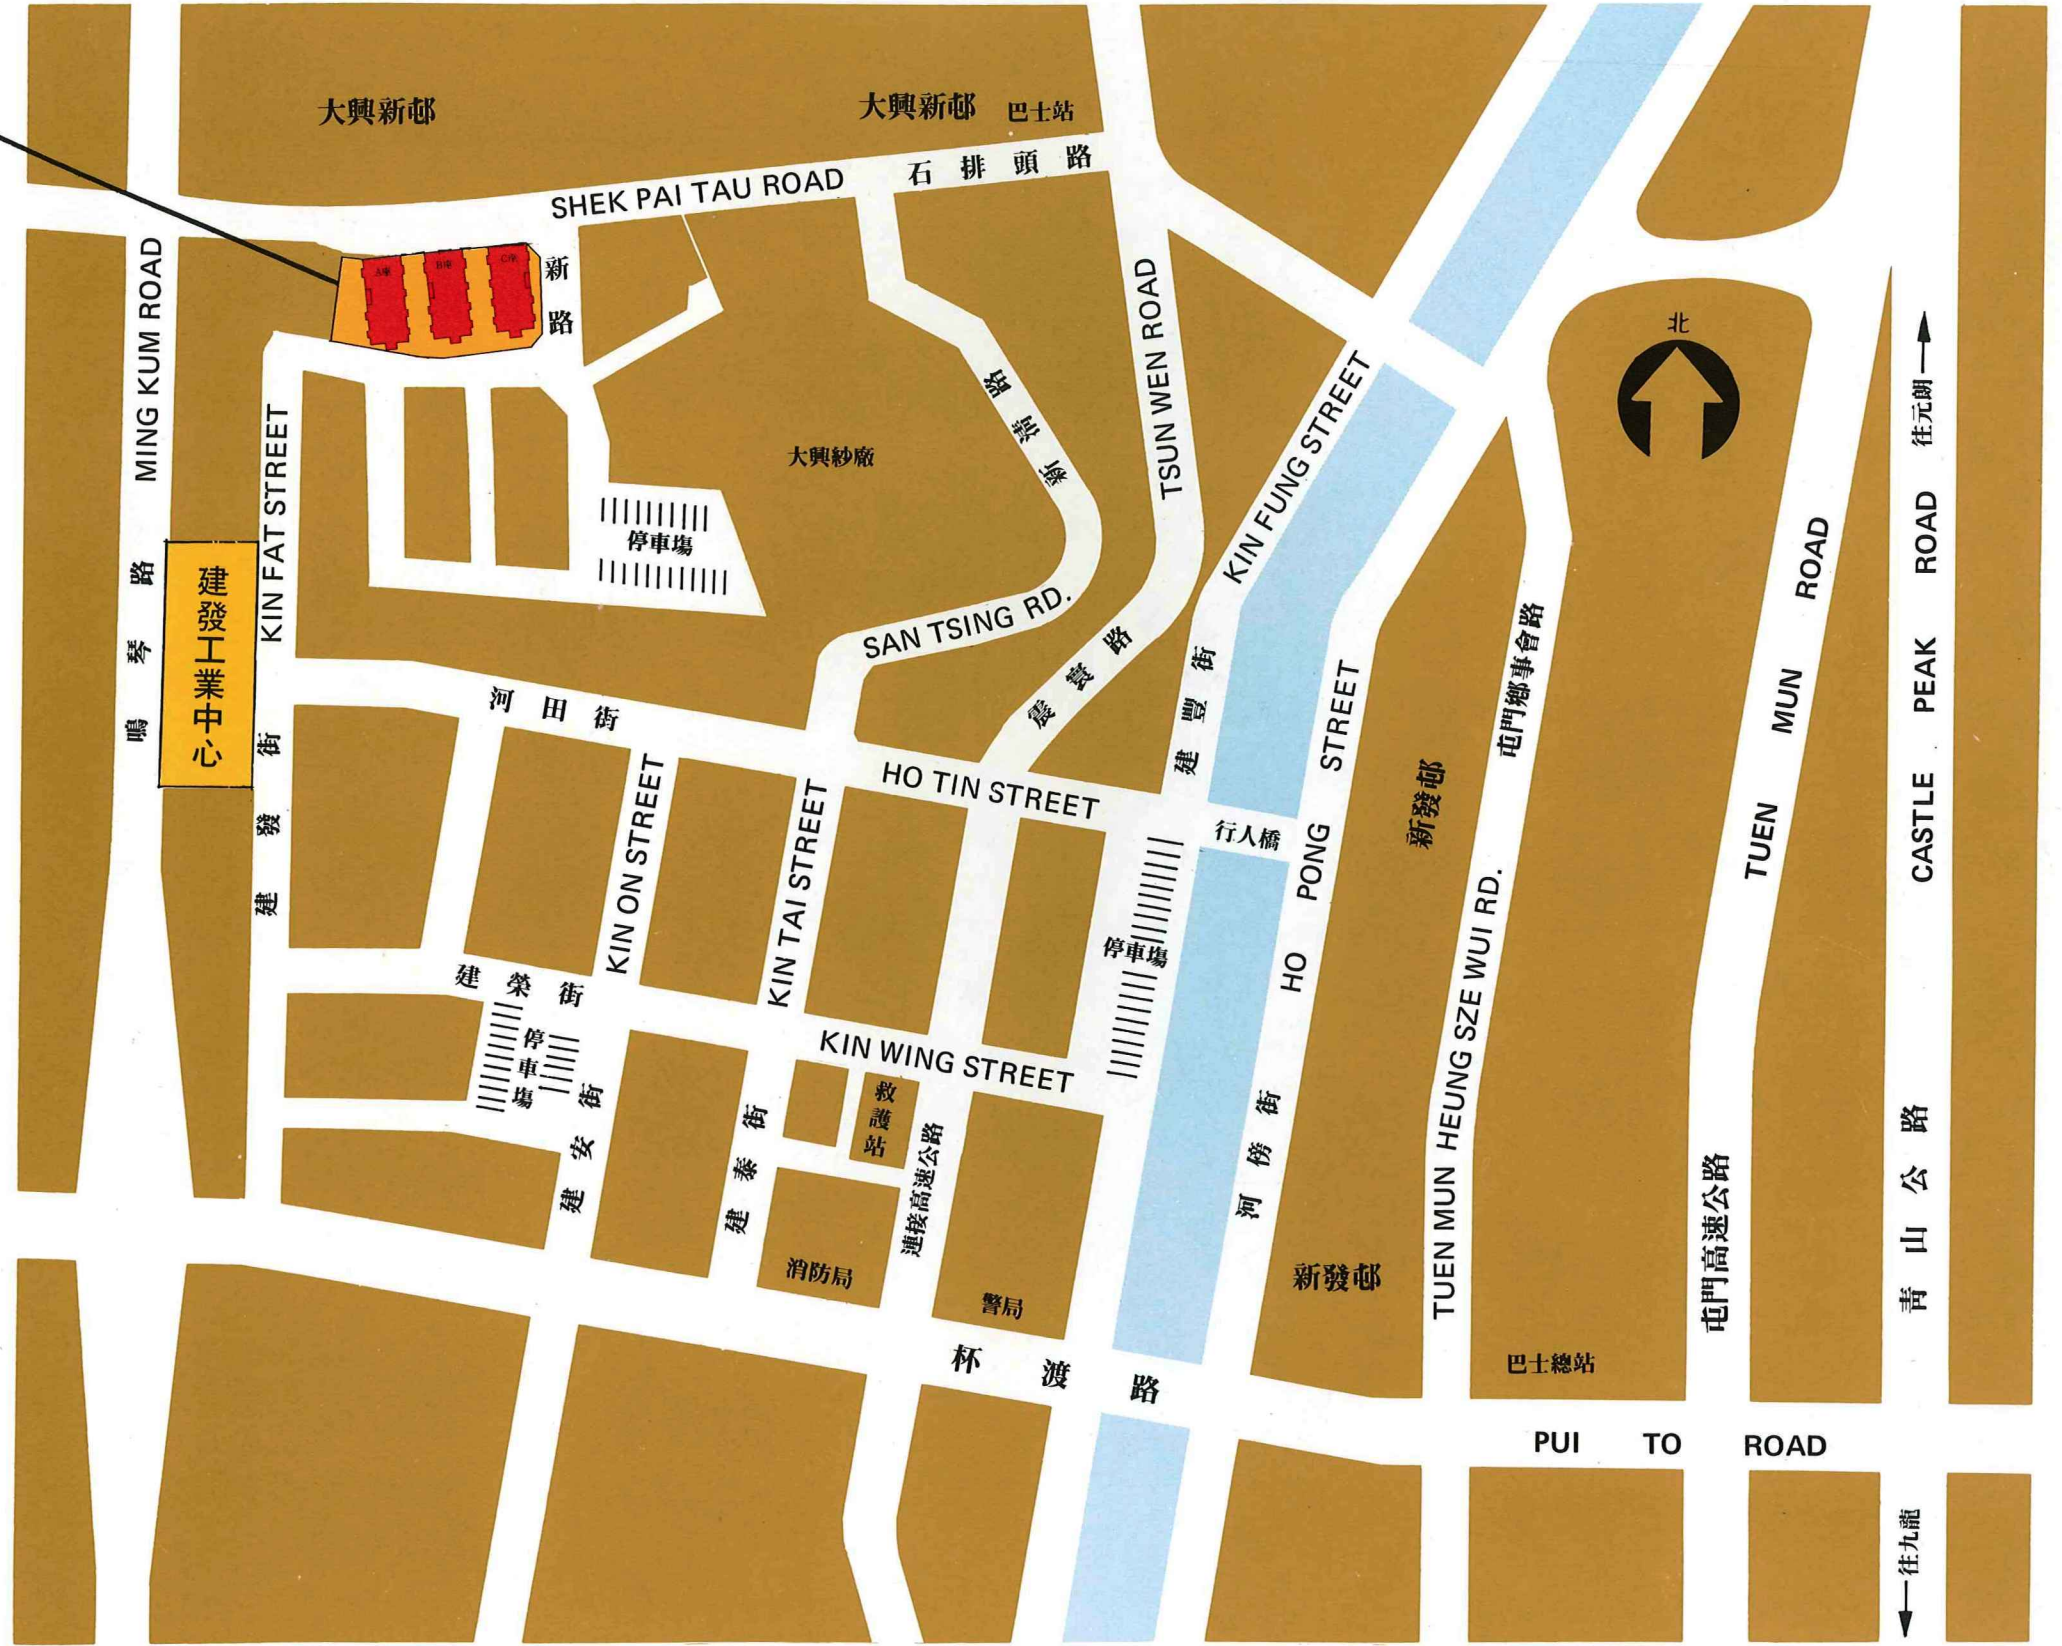

德雅工業中心

LOCATION  
地盤位置圖