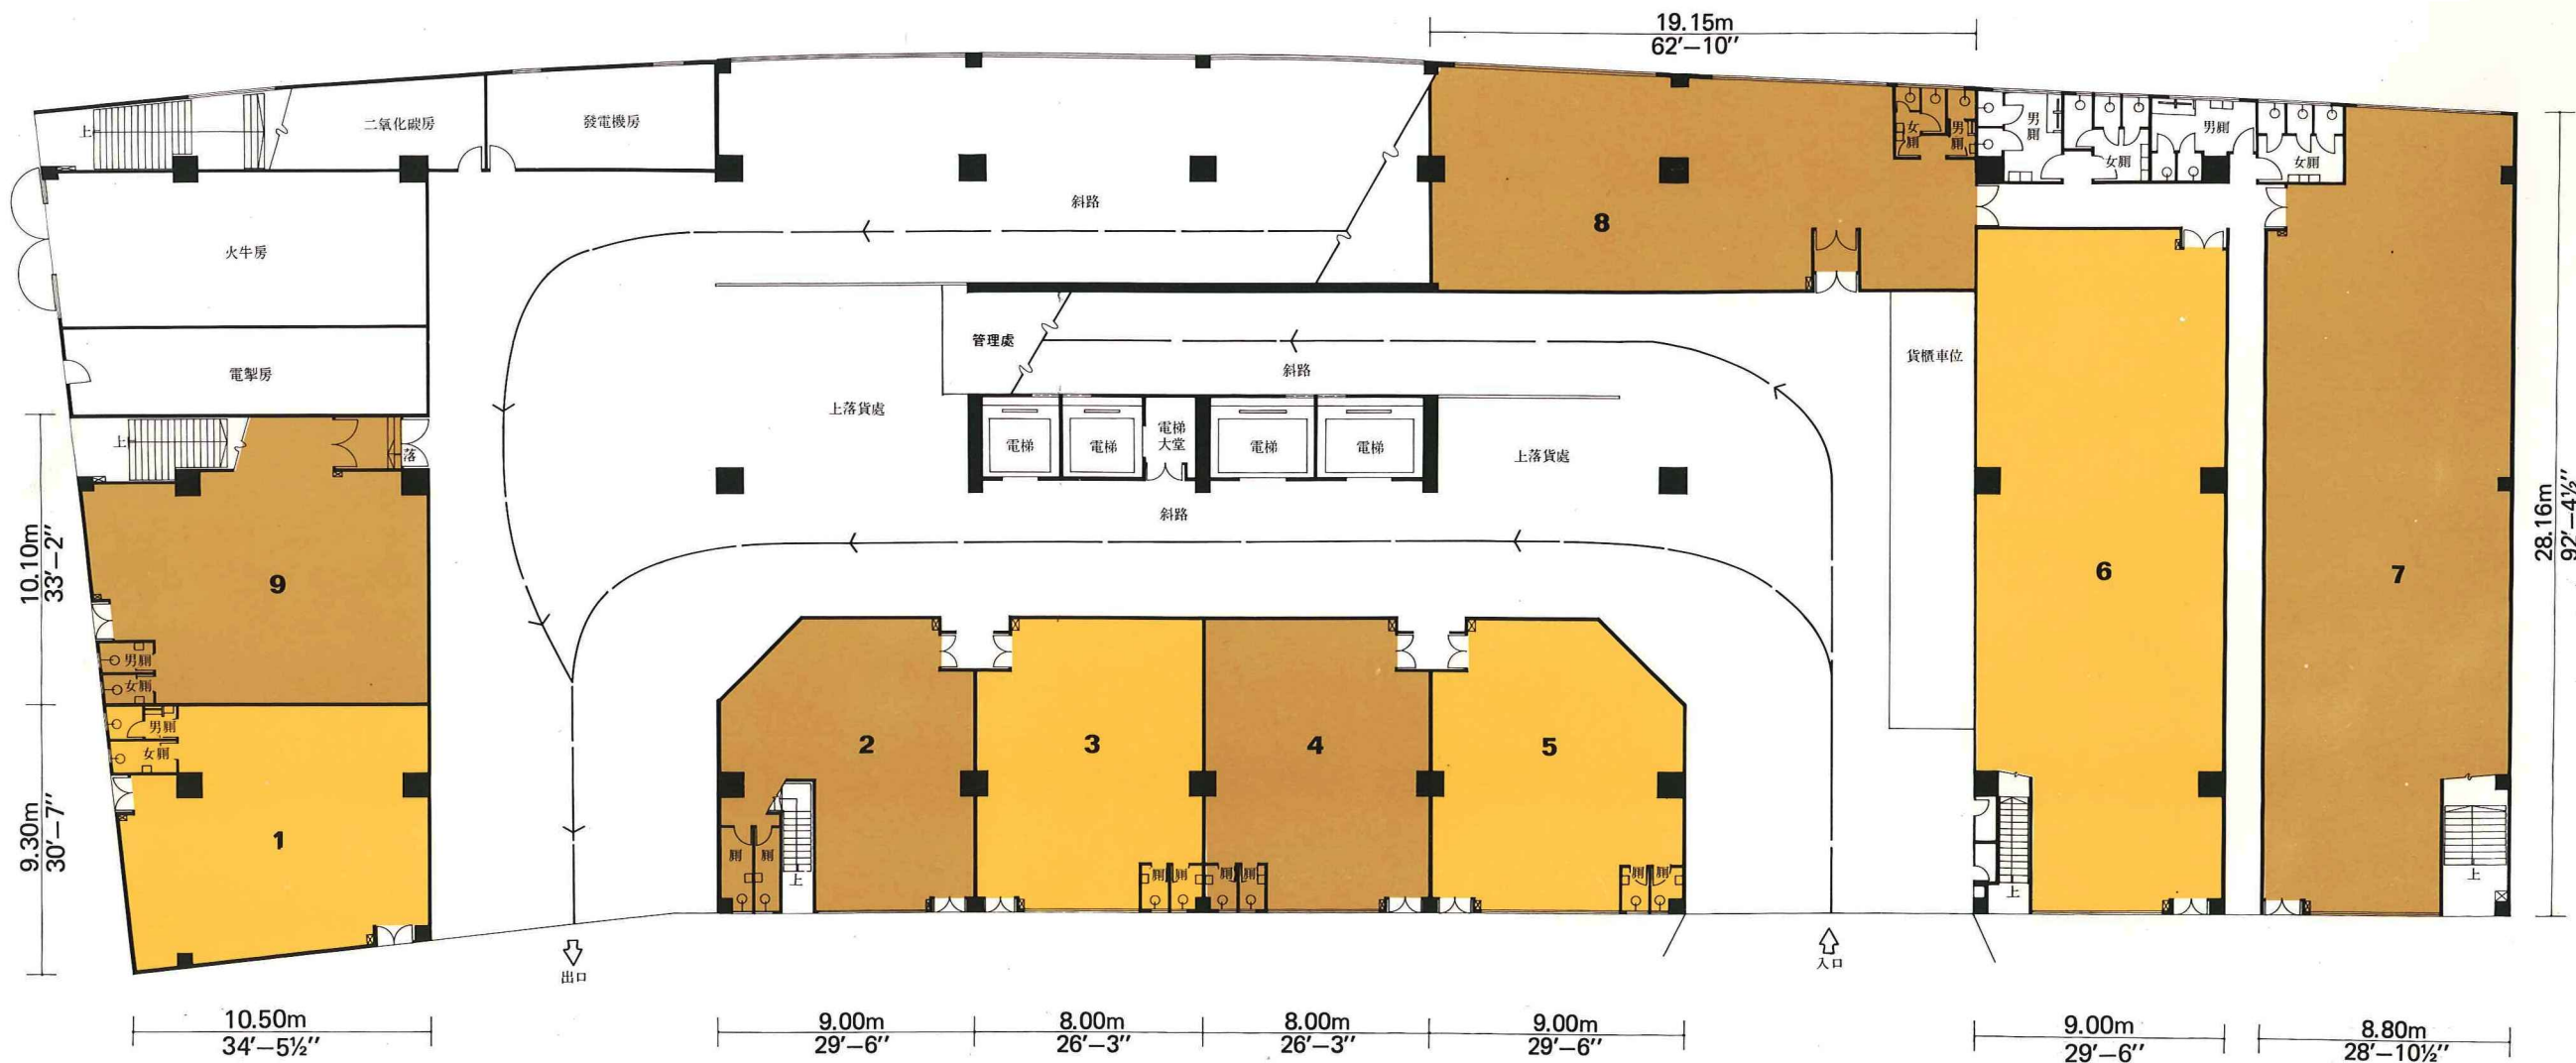

# 地下平面圖

## Ground Floor Plan

鳴琴道

20呎行人路

建發街